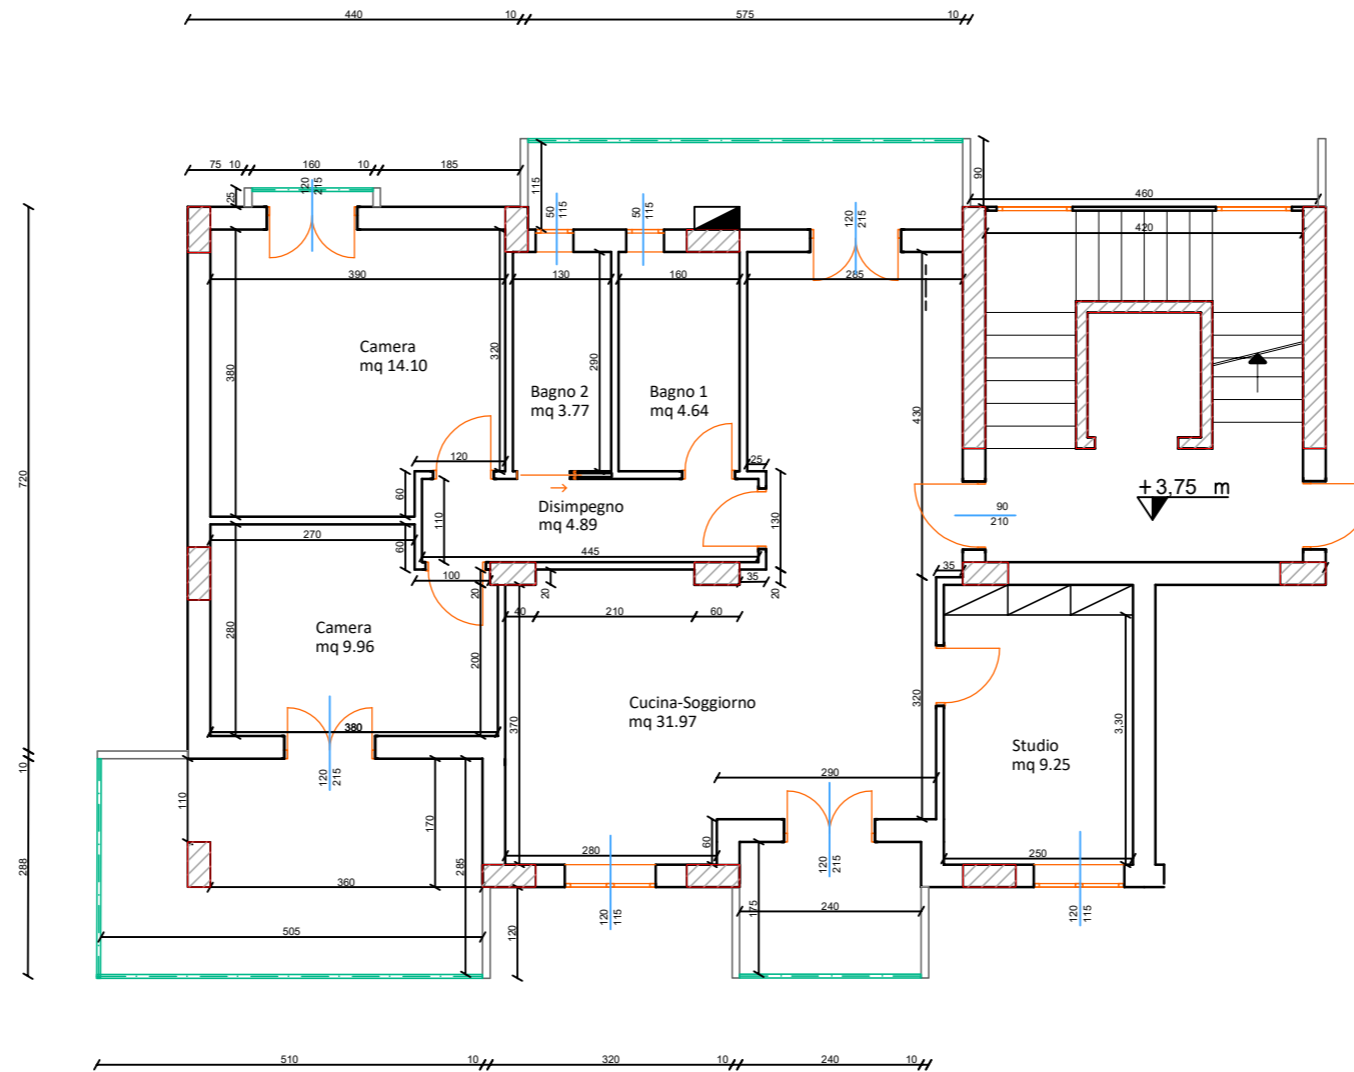

**Bartolomeo Giacalone s.r.l.**

Via Firenze

PIANTA PIANI PRIMO, SECONDO E TERZO  
scala 1:100

Bartolomeo Giacalone s.r.l.

**BARTOLOMEO GIACALONE S.R.L.**  
**VIA SEGGIO, 18**  
**91019 Valderice (TP)**  
**347.9641147 - 0923.836919**  
**INFO@BARTOLOMEOGIACALONESRL.IT**