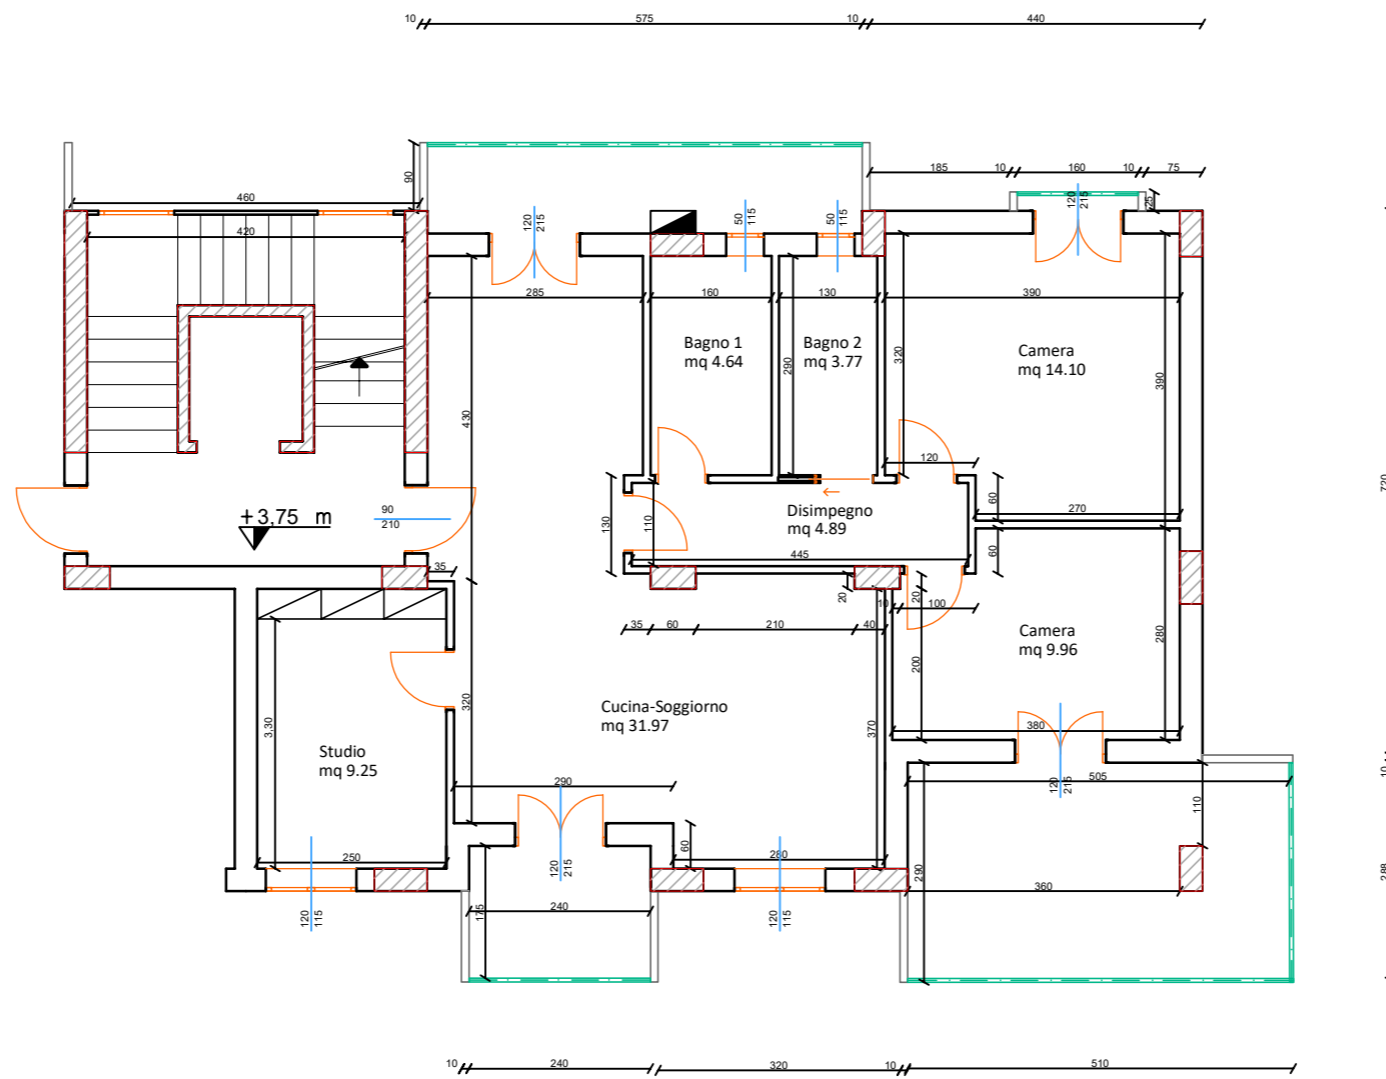

Bartolomeo Giacalone s.r.l.

Via Firenze

PIANTA PIANI PRIMO E SECONDO
scala 1:100

Bartolomeo Giacalone s.r.l.
BARTOLOMEO GIACALONE S.R.L.
VIA SEGGIO, 18
91019 Valderice (TP)
347.9641147 - 0923.836919
INFO@BARTOLOMEOGIACALONESRL.IT