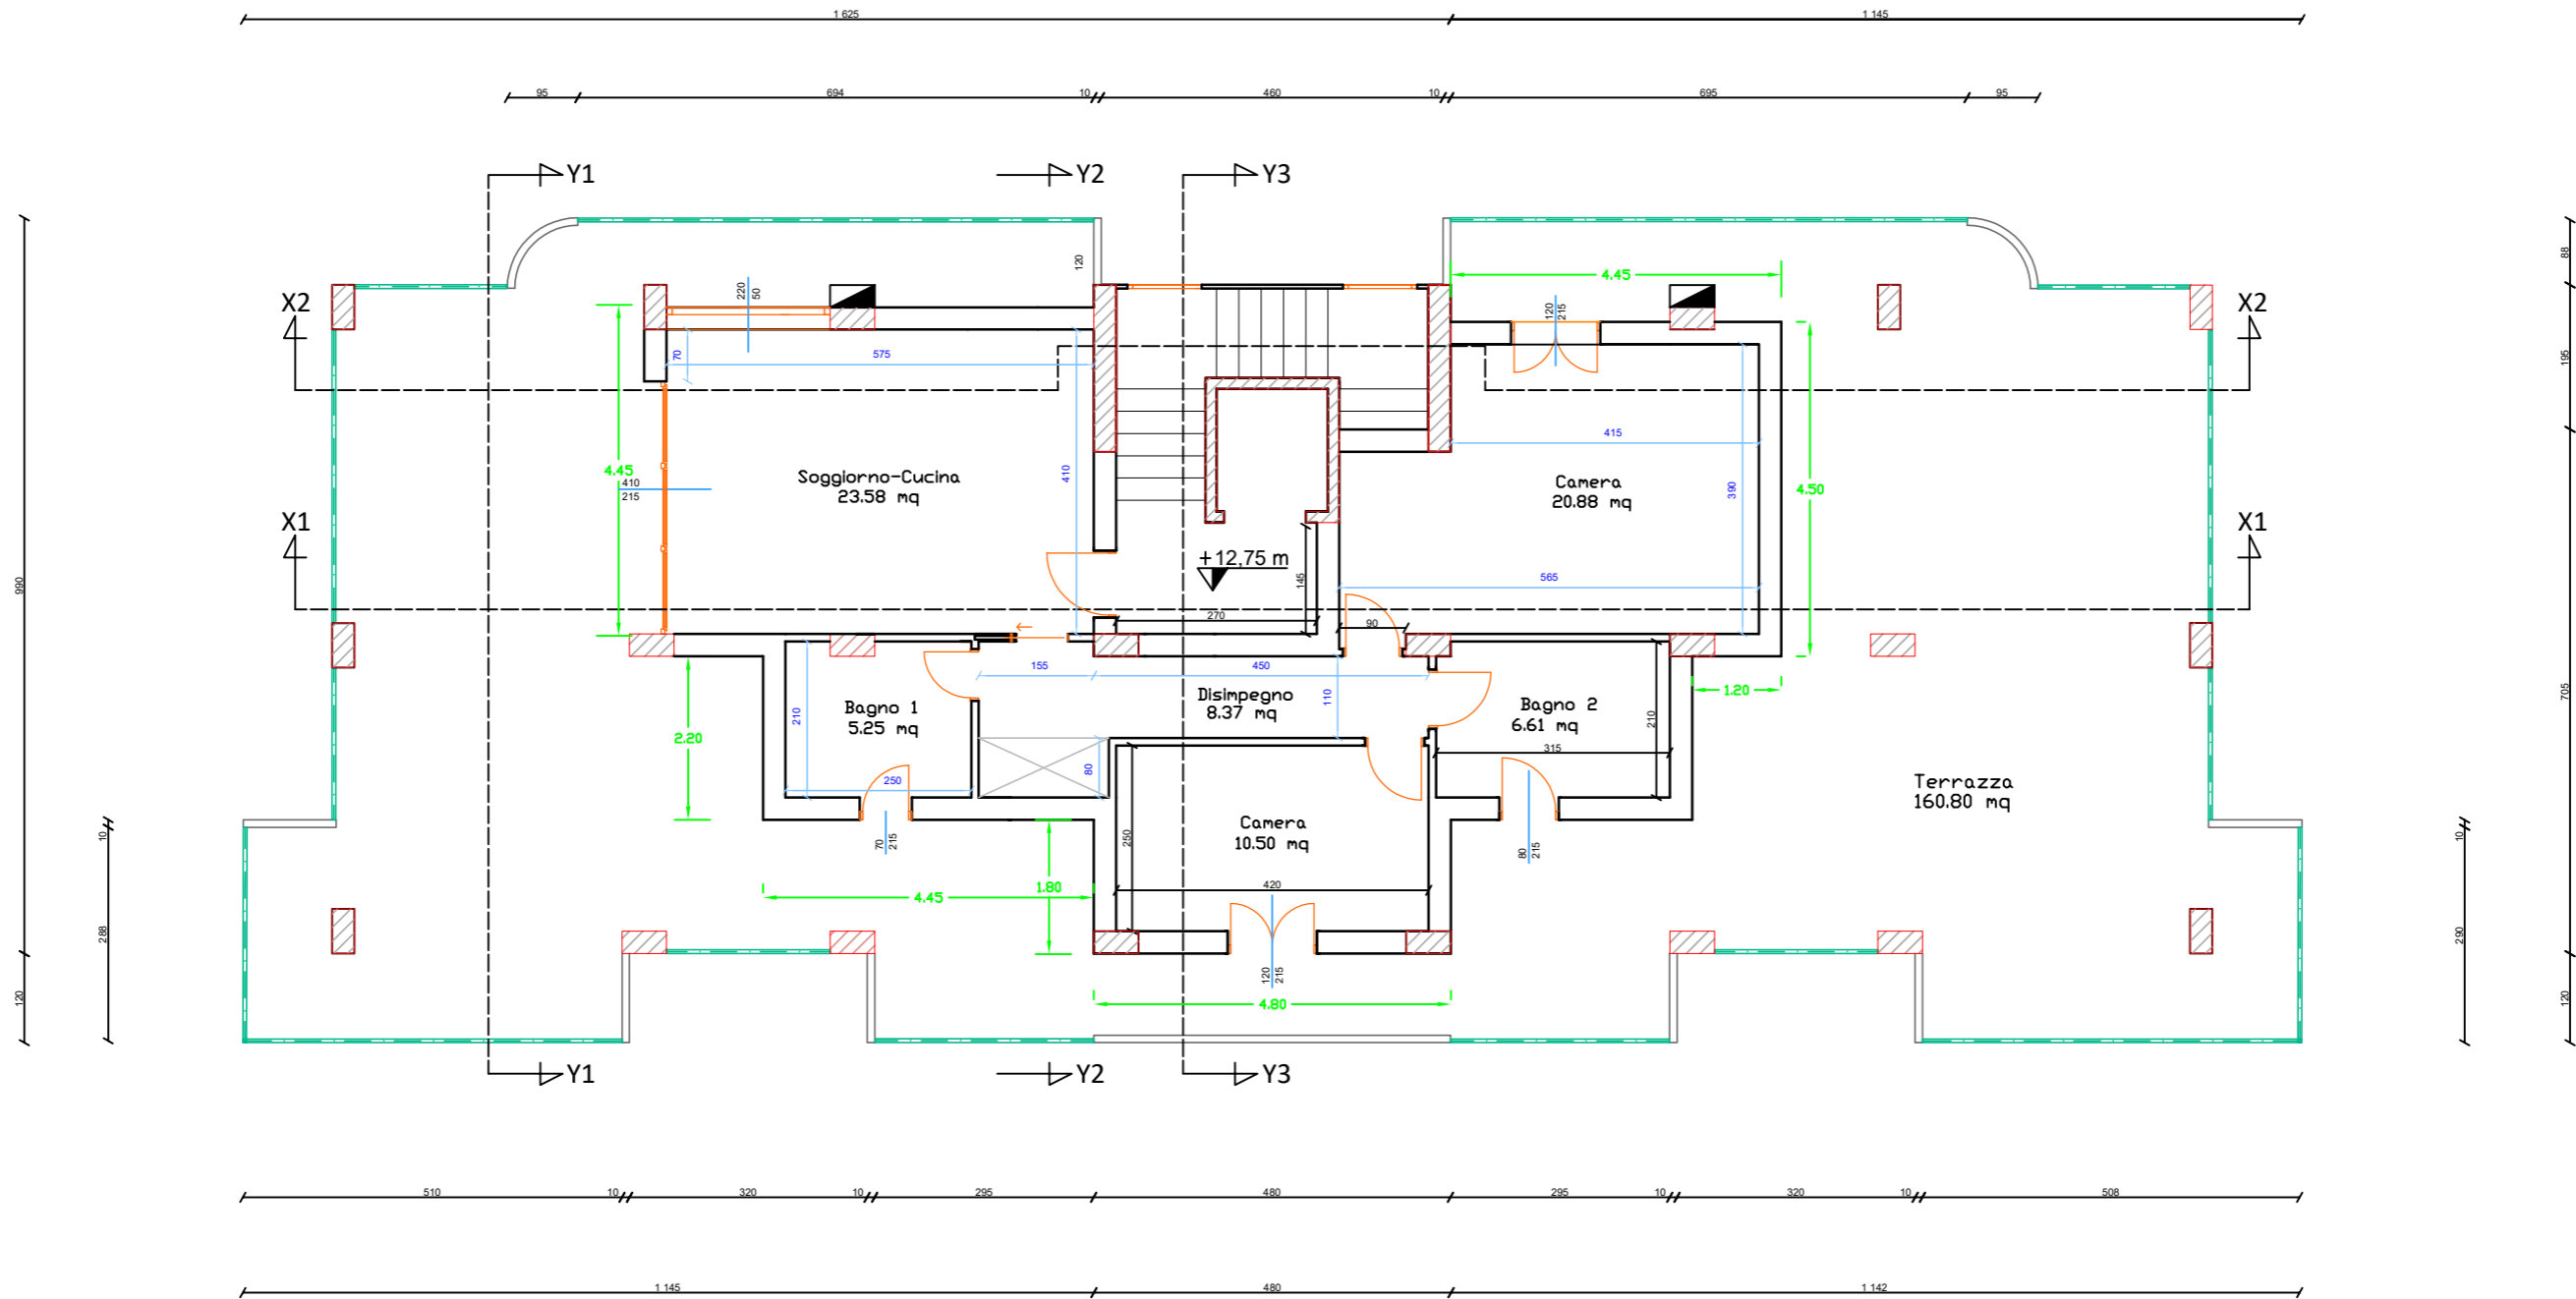

Bartolomeo Giacalone s.r.l.

Via Firenze

PIANTA PIANO QUARTO
scala 1:100

Bartolomeo Giacalone s.r.l.

BARTOLOMEO GIACALONE S.R.L.
VIA SEGGIO, 18
91019 Valderice (TP)
347.9641147 - 0923.836919
INFO@BARTOLOMEOGIACALONESRL.IT